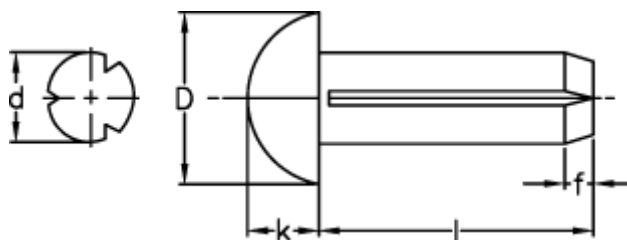

Varenummer: 088423041  
Beskrivelse: KLEE Kæravnagle N4 2,3x6, rustfast  
DIN 1476/DIN-EN-Norm 28 746

## Mål

---

D	= 4.0
d	= 2.3
f	= 0.7
k	= 1.4
Længde	= 3-10